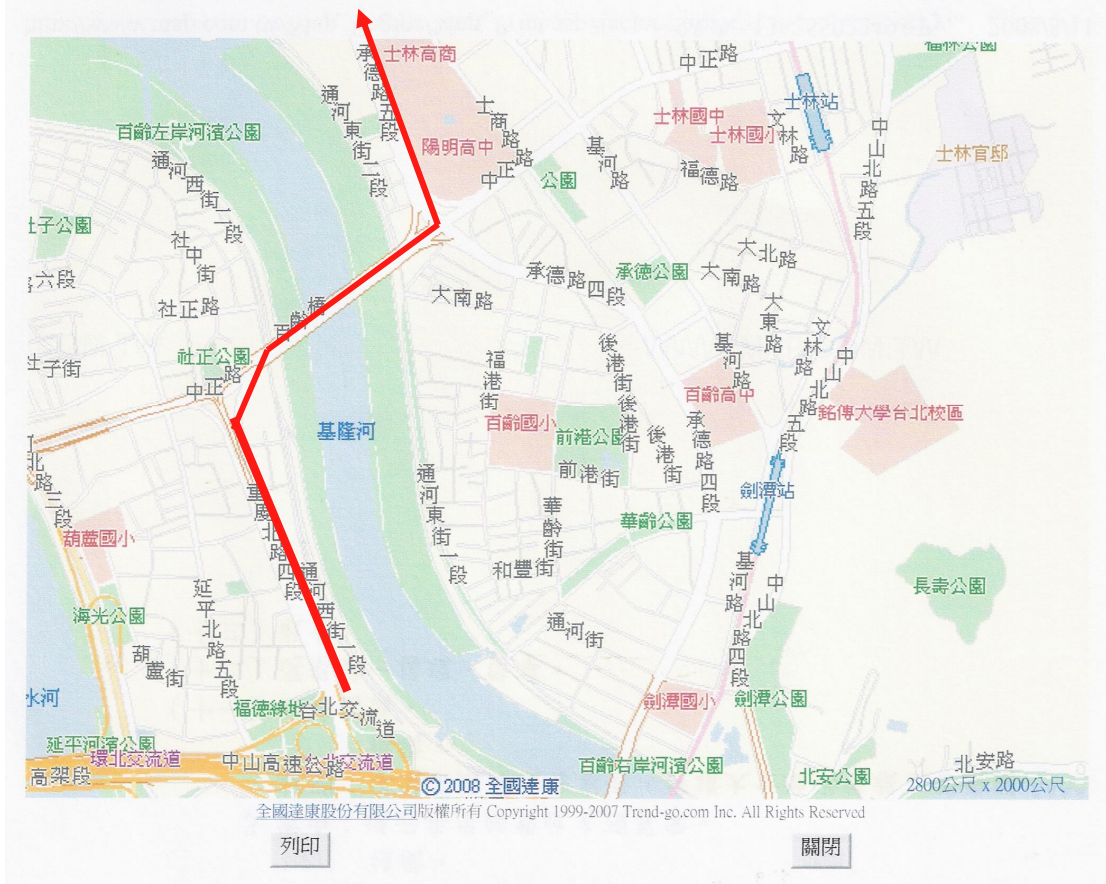

## 交通方式：

1.捷運：石牌站出站後左轉，沿石牌路直行約五分鐘，過第一家 7-11 左轉（此為致遠一路二段），再直行約 150M，右方有一『黎明文理補習班』右轉，第一條巷子再左轉，即可抵達（圖一）。

圖一

2.開車：走一高請於重慶北路交流道下（圖二），直行重慶北路，右轉過百齡橋，下橋左轉承德路，直行至石牌路右轉（圖三），行至致遠一路二段再右轉(交叉口為陽信銀行)，再直行約 150M，右方有一『黎明文理補習班』右轉，第一條巷子再左轉，即可抵達。

附近有石牌國小付費地下停車場。

圖二

圖三