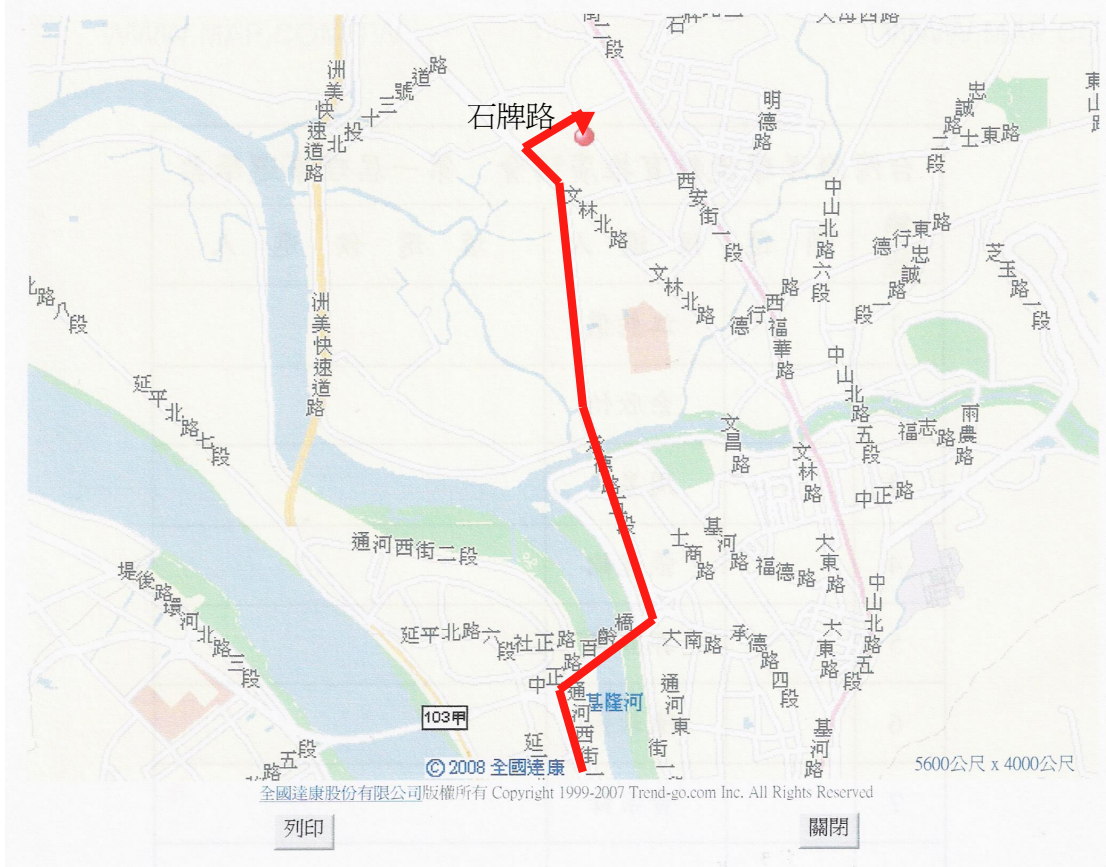

## 交通方式：

1.捷運：石牌站出站後左轉，沿石牌路直行約五分鐘，過第一家 7-11 左轉（此為致遠一路二段），再直行約 150M，右方有一『黎明文理補習班』右轉，第一條巷子再左轉，即可抵達（圖一）。

圖一

2.開車：走一高請於重慶北路交流道下（圖二），直行重慶北路，右轉過百齡橋，下橋左轉承德路，直行至石牌路右轉（圖三），行至致遠一路二段再右轉(交叉口為陽信銀行)，再直行約 150M，右方有一『黎明文理補習班』右轉，第一條巷子再左轉，即可抵達。

附近有石牌國小付費地下停車場。

圖二

圖三